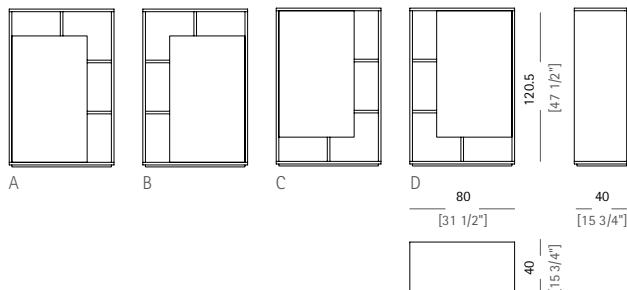

Contenitori Cabinets

142207
142208