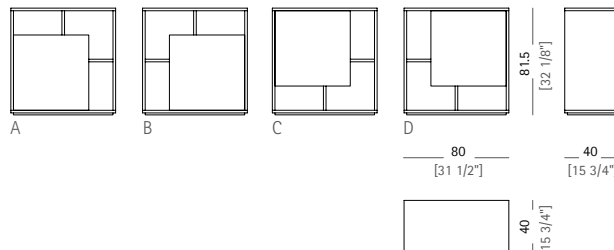

142201
142202